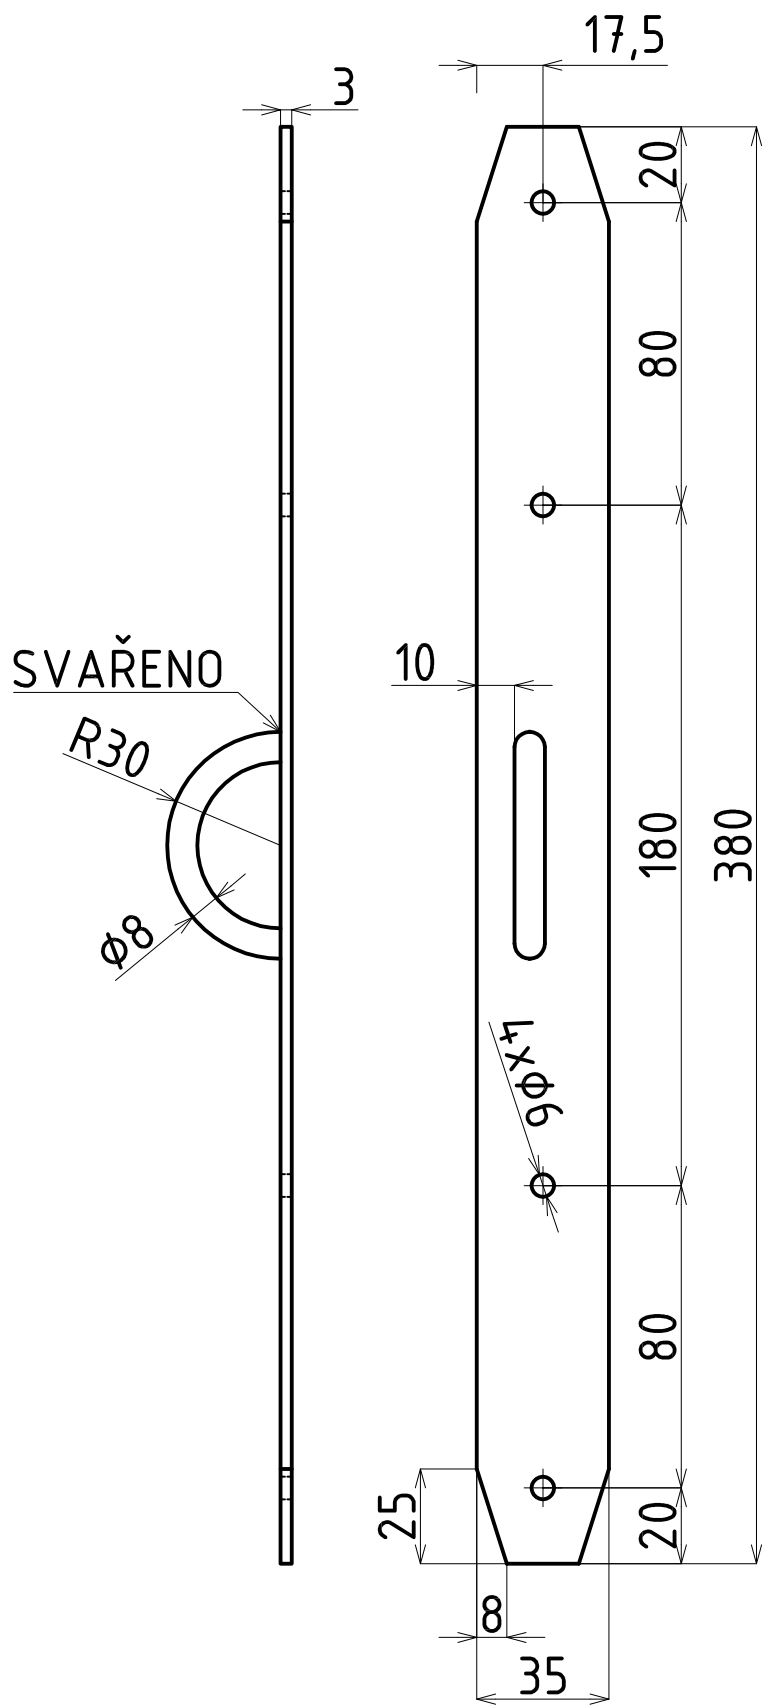

A |

A |

A-A

- Š4-VRATOVÉ M5/50
- Š5-VRATOVÉ M8/80
- Š6-VRATOVÉ M5/30

Š1-VRUTY  
ZAP. HL. 30

VODOVZDORVNÁ  
PŘEKLIŽKA TL.12

A-A

- Š1-VRUTY ZAP. HL. 30
- Š2-VRUTY ZAP. HL. 40
- Š4-VRATOVÉ M5/50
- Š7-VRATOVÉ M6/80

KOMORU VYPLNIT PET LAHVEMI

Š1-VRUTY ZAP. HL. 30

Š2-VRUTY ZAP. HL. 40

Š3-M6/50 ZAP.HL.

Š4-VRATOVÉ M5/50

KOMORU VYPLNIT PET LAHVEMI