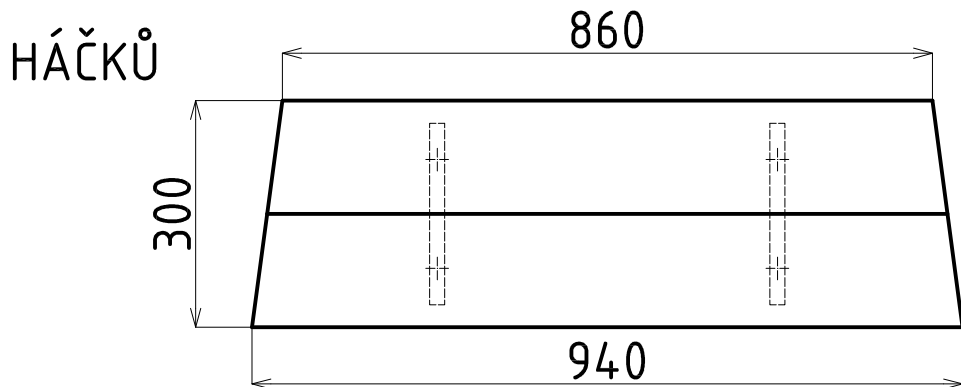

A |

A |

A-A

- Š4-VRATOVÉ M5/50
- Š5-VRATOVÉ M8/80
- Š6-VRATOVÉ M5/30

Š1-VRUTY  
ZAP. HL. 30

VODOVZDORVNÁ  
PŘEKLIŽKA TL.12

A-A

- Š1-VRUTY ZAP. HL. 30
- Š2-VRUTY ZAP. HL. 40
- Š4-VRATOVÉ M5/50
- Š7-VRATOVÉ M6/80