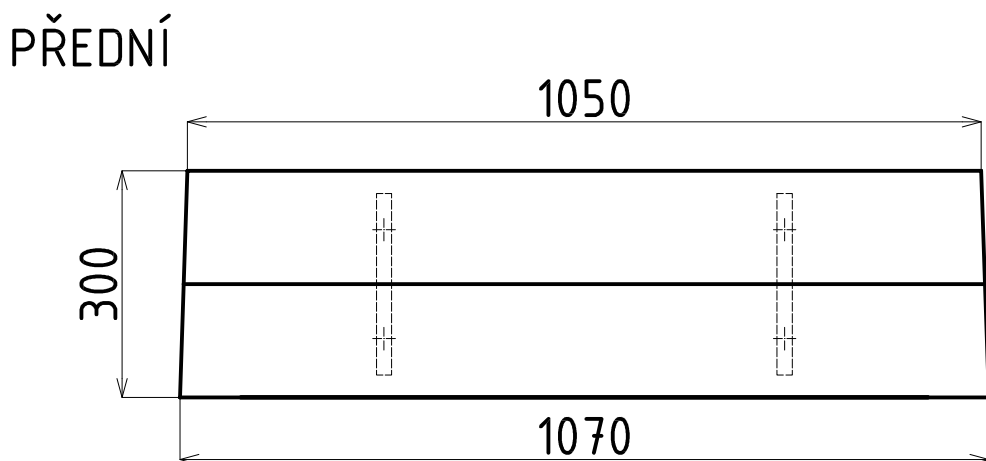

A |

A |

A-A

- Š4-VRATOVÉ M5/50
- Š5-VRATOVÉ M8/80
- Š6-VRATOVÉ M5/30

Š1-VRUTY  
ZAP. HL. 30

VODOVZDORVNÁ  
PŘEKLIŽKA TL.12

A-A

- Š1-VRUTY ZAP. HL. 30
- Š2-VRUTY ZAP. HL. 40
- Š4-VRATOVÉ M5/50
- Š7-VRATOVÉ M6/80