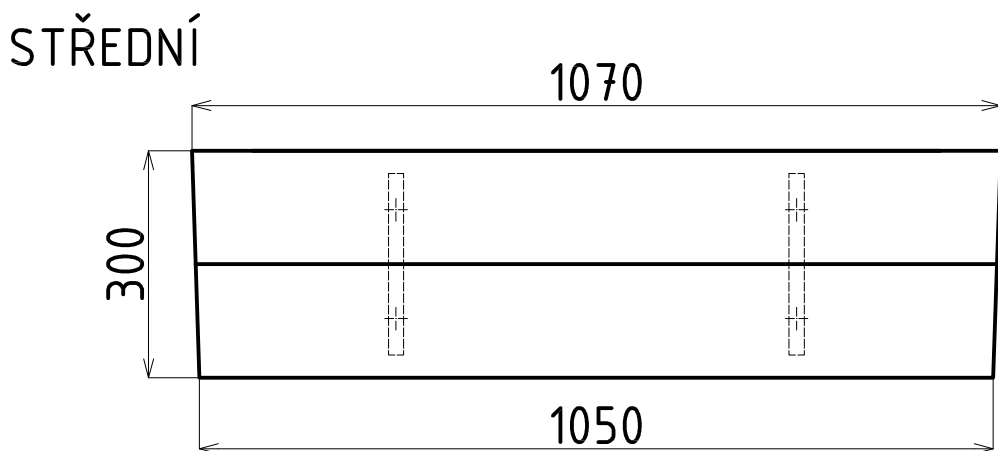

A |

A |

A-A

- Š4-VRATOVÉ M5/50
- Š5-VRATOVÉ M8/80
- Š6-VRATOVÉ M5/30

Š1-VRUTY  
ZAP. HL. 30

VODOVZDORVNÁ  
PŘEKLIŽKA TL.12

A-A

- Š1-VRUTY ZAP. HL. 30
- Š2-VRUTY ZAP. HL. 40
- Š4-VRATOVÉ M5/50
- Š7-VRATOVÉ M6/80