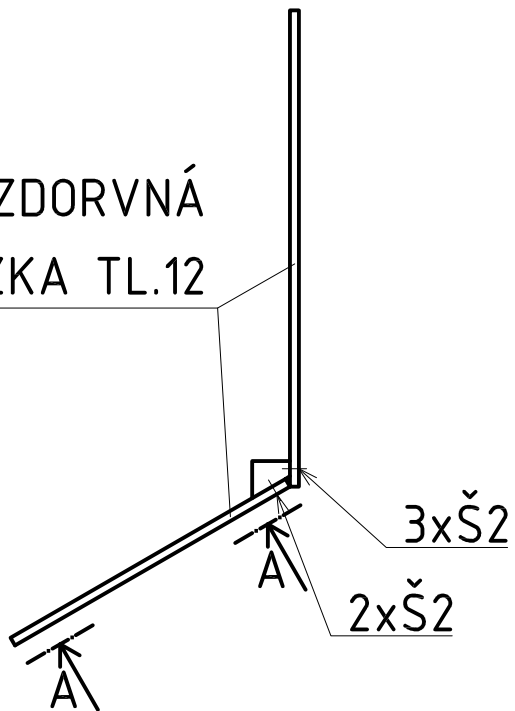

A |

A |

A-A

- Š4-VRATOVÉ M5/50
- Š5-VRATOVÉ M8/80
- Š6-VRATOVÉ M5/30

Š1-VRUTY  
ZAP. HL. 30

VODOVZDORVNÁ  
PŘEKLIŽKA TL.12

A-A

- Š1-VRUTY ZAP. HL. 30
- Š2-VRUTY ZAP. HL. 40
- Š4-VRATOVÉ M5/50
- Š7-VRATOVÉ M6/80

KOMORU VYPLNIT PET LAHVEMI

Š1-VRUTY ZAP. HL. 30

Š2-VRUTY ZAP. HL. 40

Š3-M6/50 ZAP.HL.

Š4-VRATOVÉ M5/50

KOMORU VYPLNIT PET LAHVEMI