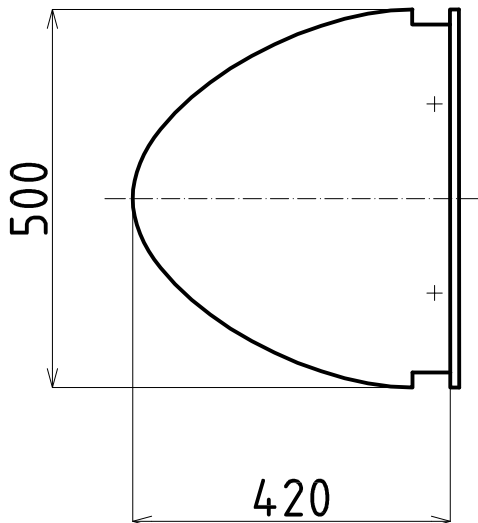

A |

A |

A-A

- Š4-VRATOVÉ M5/50
- Š5-VRATOVÉ M8/80
- Š6-VRATOVÉ M5/30

Š1-VRUTY  
ZAP. HL. 30

VODOVZDORVNÁ  
PŘEKLIŽKA TL.12

A-A

- Š1-VRUTY ZAP. HL. 30
- Š2-VRUTY ZAP. HL. 40
- Š4-VRATOVÉ M5/50
- Š7-VRATOVÉ M6/80