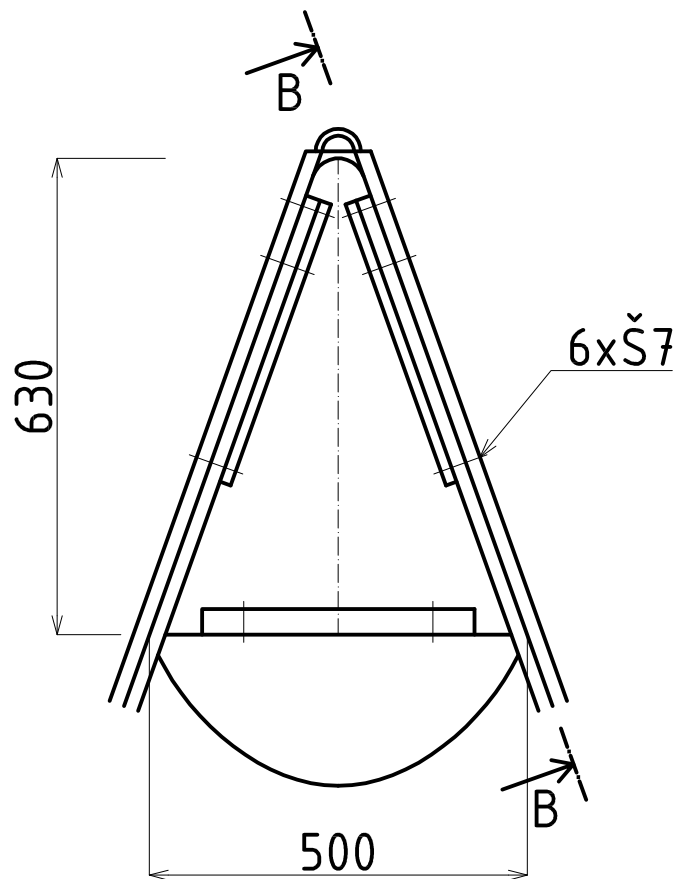

A |

A |

A-A

- Š4-VRATOVÉ M5/50
- Š5-VRATOVÉ M8/80
- Š6-VRATOVÉ M5/30

Š1-VRUTY  
ZAP. HL. 30

VODOVZDORVNÁ  
PŘEKLIŽKA TL.12

A-A

- Š1-VRUTY ZAP. HL. 30
- Š2-VRUTY ZAP. HL. 40
- Š4-VRATOVÉ M5/50
- Š7-VRATOVÉ M6/80

KOMORU VYPLNIT PET LAHVEMI

Š1-VRUTY ZAP. HL. 30

Š2-VRUTY ZAP. HL. 40

Š3-M6/50 ZAP.HL.

Š4-VRATOVÉ M5/50

KOMORU VYPLNIT PET LAHVEMI