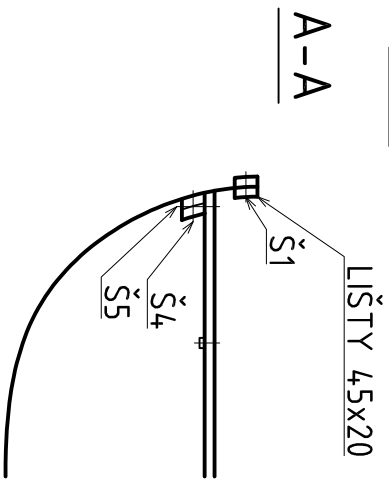

A |

A |

A-A

- Š4-VRATOVÉ M5/50
- Š5-VRATOVÉ M8/80
- Š6-VRATOVÉ M5/30

Š1-VRUTY  
ZAP. HL. 30

VODOVZDORVNÁ  
PŘEKLIŽKA TL.12

A-A

- Š1-VRUTY ZAP. HL. 30
- Š2-VRUTY ZAP. HL. 40
- Š4-VRATOVÉ M5/50
- Š7-VRATOVÉ M6/80

KOMORU VYPLNIT PET LAHVEMI

Š1-VRUTY ZAP. HL. 30

Š2-VRUTY ZAP. HL. 40

Š3-M6/50 ZAP.HL.

Š4-VRATOVÉ M5/50

KOMORU VYPLNIT PET LAHVEMI