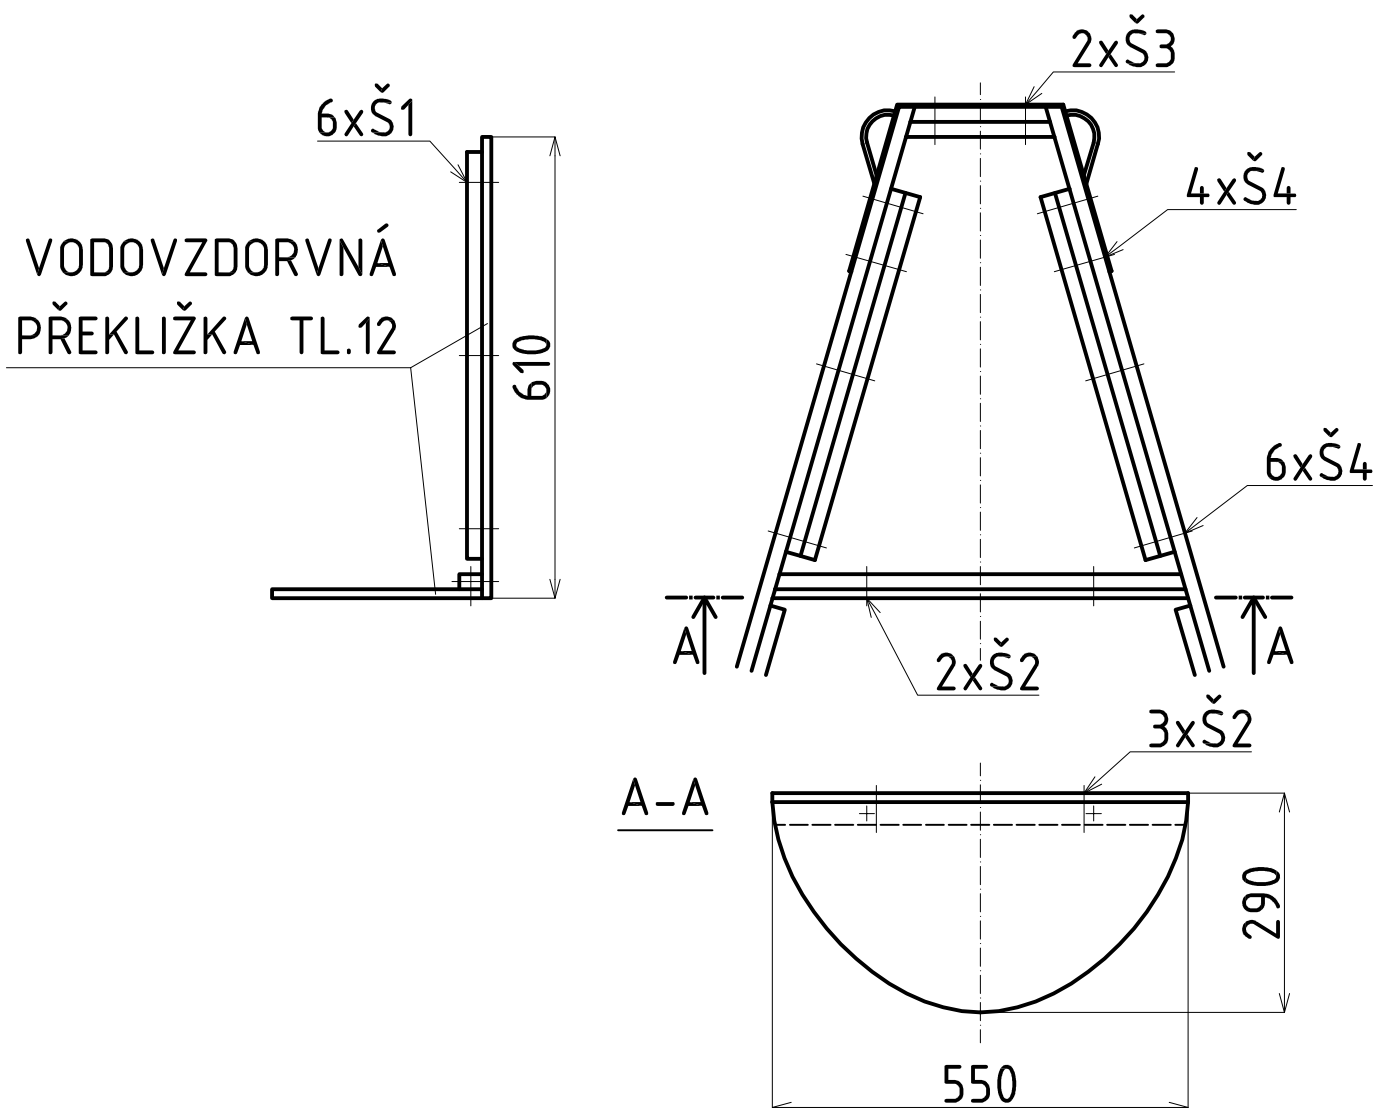

A |

A |

A-A

- Š4-VRATOVÉ M5/50
- Š5-VRATOVÉ M8/80
- Š6-VRATOVÉ M5/30

Š1-VRUTY  
ZAP. HL. 30

VODOVZDORVNÁ  
PŘEKLIŽKA TL.12

A-A

- Š1-VRUTY ZAP. HL. 30
- Š2-VRUTY ZAP. HL. 40
- Š4-VRATOVÉ M5/50
- Š7-VRATOVÉ M6/80

KOMORU VYPLNIT PET LAHVEMI

Š1-VRUTY ZAP. HL. 30

Š2-VRUTY ZAP. HL. 40

Š3-M6/50 ZAP.HL.

Š4-VRATOVÉ M5/50

KOMORU VYPLNIT PET LAHVEMI