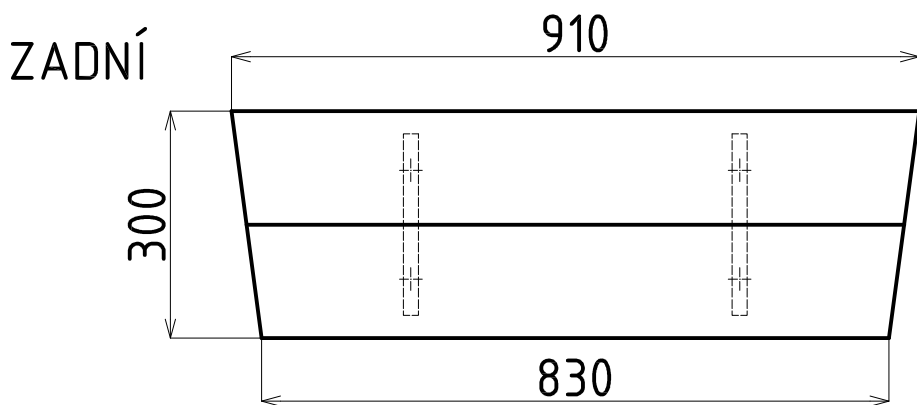

A |

A |

A-A

- Š4-VRATOVÉ M5/50
- Š5-VRATOVÉ M8/80
- Š6-VRATOVÉ M5/30

Š1-VRUTY  
ZAP. HL. 30

VODOVZDORVNÁ  
PŘEKLIŽKA TL.12

A-A

- Š1-VRUTY ZAP. HL. 30
- Š2-VRUTY ZAP. HL. 40
- Š4-VRATOVÉ M5/50
- Š7-VRATOVÉ M6/80